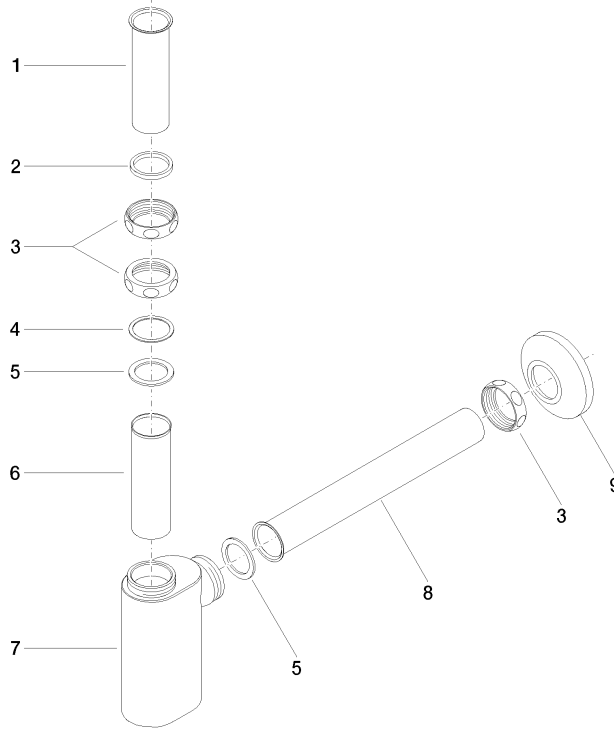

10 040 970

• rosette Ø 80 mm

	Brushed Dark Platinum	10 040 970-99
	Chrome	10 040 970-00
	Brushed Platinum	10 040 970-06
	Platinum	10 040 970-08
	Durabress (23kt Gold)	10 040 970-09
	Dark Chrome	10 040 970-19
	Brushed Durabress (23kt Gold)	10 040 970-28
	Brushed Champagne (22kt Gold)	10 040 970-46
	Champagne (22kt Gold)	10 040 970-47

10 040 970

mm [inches]

10 040 970

Parts for other finishes can be found here: [Chrome](#)

Spare parts list

No.	Item Number	Name	Quantity used	Delivery time
1	09 28 23 005-99	Pipe Ø 32 x 0,75 x 110 mm - Brushed Dark Platinum	1	30
2	09 14 05 017 90	seal	1	2
3	09 23 30 015-99	nut	3	30
4	09 28 10 003 90	ring	1	2
5	09 14 05 016 90	Washer NBR 70 39,0 x 29,0 x 2,0 mm -	2	2
6	09 28 23 006 90	pipe	1	2
7	09 19 22 080-99	casing	1	30
8	09 28 23 002-99	pipe	1	30
9	90 27 01 015 00-99	rosette	1	30